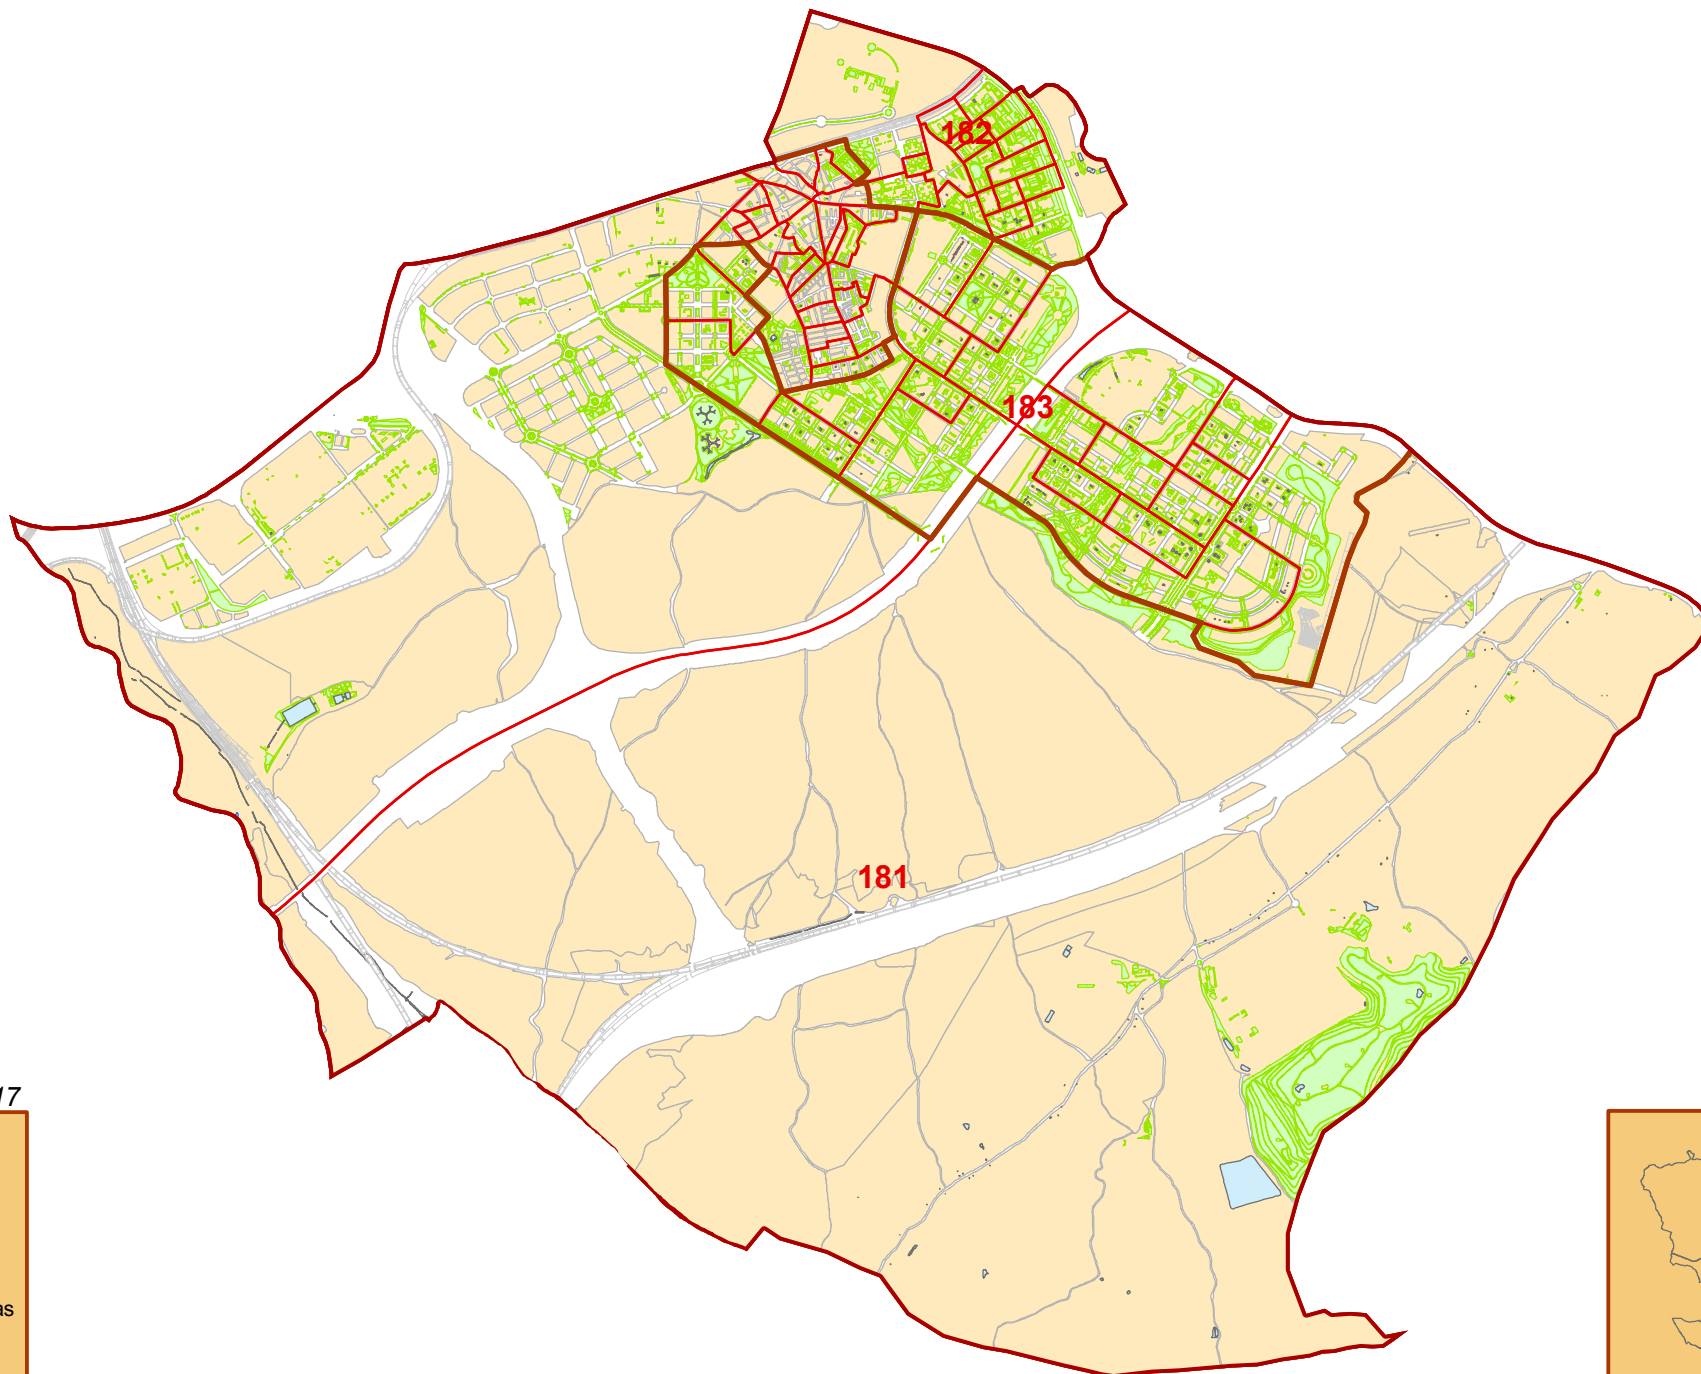

# Distrito 18 - Villa de Vallecas

Fecha: Noviembre 2017

## Barrios

- 181 - Casco Histórico de Vallecas
- 182 - Santa Eugenia
- 183 - Ensanche de Vallecas

Ortofoto: 20/09/2013

## Barrios

- 181 - Casco Histórico de Vallecas
- 182 - Santa Eugenia
- 183 - Ensanche de Vallecas